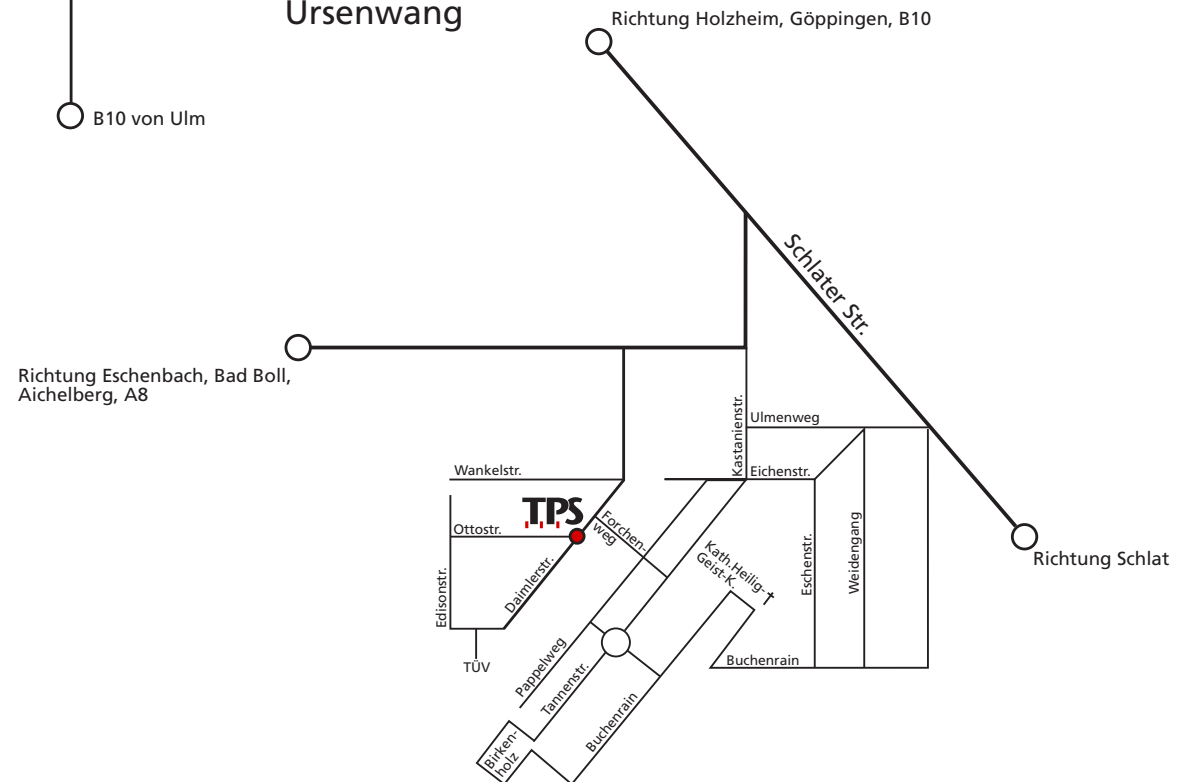

TPS

TechnoPartner Samtronic

TPS TechnoPartner
Samtronic GmbH
Daimlerstrasse 10
73037 Göppingen-Ursenwang
Deutschland

Tel +49 71 61 / 9 84 32 - 0
Fax +49 71 61 / 9 84 32 - 22 + 33

Ursenwang

- Anfahrt von Stuttgart: A8 Ausfahrt Aichelberg, Boll, Dürnau, Eschenbach, Richtung Schlät, Ursenwang Industriegebiet, Daimlerstrasse 10
- Anfahrt von München: A8 Ausfahrt Mühlhausen, Gruibingen, Gammelshausen, Eschenbach, Richtung Schlät, Ursenwang Industriegebiet, Daimlerstrasse 10
- Anfahrt von Göppingen: B10 Ausfahrt Heiningen, Richtung Schlät / Holzheim, Ursenwang, Richtung Eschenbach, Ursenwang Industriegebiet, Daimlerstrasse 10